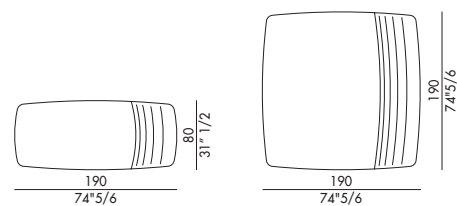

KIRTY

Design design EΔR

Kirty è lo **specchio di design** dalle forme uniche e inusuali, la soluzione ideale per dare un senso di profondità e ampiezza dell'ambiente. Il design dominante dello **specchio Kirty** saprà conquistarvi con le sue curve scenografiche e funzionali. La caratteristica forma è realizzata dalla curvatura di una sottilissima lastra di cristallo argentata manualmente ed è enfatizzata da retro-incisioni preziose ed importanti. Adatto ad ambienti ampi e dallo stile moderno e contemporaneo, lo **specchio Kirty Eforma** trova la collocazione vincente posto sopra ad una madia minimal e raffinata come la [Madia Alma](#).

***Kirty** is the **design mirror** with unique and unusual shapes, the ideal solution to give a sense of depth and breadth to the environment. The dominant design of the **Kirty mirror** will win you over with its scenographic and functional curves. The characteristic shape is created by the curvature of a very thin sheet of manually silvered crystal and is emphasized by precious and important back-engravings. Suitable for large environments with a modern and contemporary style, the **Kirty Eforma mirror** finds the winning position placed above a minimal and refined sideboard such as the [Alma sideboard](#).*

Informazioni tecniche / Technical informations

Specchio da parete in cristallo curvato specchiato, specchiato fumè o specchiato bronzo, supporto a parete con possibilità di fissaggio orizzontale e verticale.