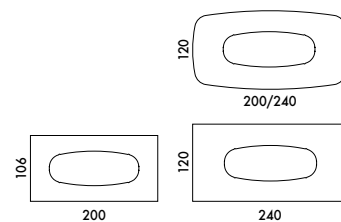

Informazioni tecniche / Technical informations

Tavolo con base in metallo verniciato.

Nero	V01	Platino spazzolato	S01
Avorio	V08	Bronzo spazzolato vintage	S02
Titanio	V04		
Bronzo	V05		

Table with painted metal base.

Black	V01	Brushed Platinum	S01
Ivory	V08	Brushed Bronze vintage	S02
Titanium	V04		
Bronze	V05		

Piano in marmo con bordi obliqui.

Sottopiano in legno nero spessore 25 mm, accoppiato con marmo spessore 20 mm.
Carrara lucido M01 Emperador lucido M03 Travertino opaco M05
Nero Marquinia lucido M02 Verde Alpi lucido M04