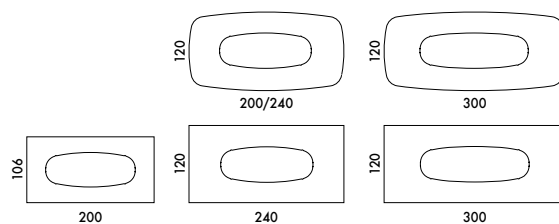

Informazioni tecniche / Technical informations

Tavolo con base in metallo verniciato.

Nero	V01	Platino spazzolato	S01
Avorio	V08	Bronzo spazzolato vintage	S02
Titanio	V04		
Bronzo	V05		

Piano in legno impiallacciato con bordi obliqui spessore 38 mm.

Noce Canaletto	NC
Frassino Nero	FNR
Frassino Testa di Moro	FTM

Table with painted metal base.

Black	V01	Brushed Platinum	S01
Ivory	V08	Brushed Bronze vintage	S02
Titanium	V04		
Bronze	V05		

Veneered wood top with oblique edges 38 mm thickness.

Canaletto Walnut	NC
Black Ash	FNR
Dark Brown Ash	FTM