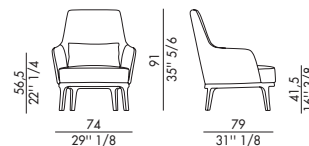

Informazioni tecniche / Technical informations

Poltroncina imbottita con base in legno massello di frassino tinto. Cuscino poggiatesta incluso.

Noce Canaletto	FVC
Frassino Nero	FNR
Frassino Testa di Moro	FTM

Rivestimento non sfoderabile.

H 140 cm x L 320 cm 4,50 m²

Upholstered armchair with ash stained solid wooden base. Lumbar cushion included.

Canaletto walnut Ash	FVC
Black Ash	FNR
Dark Brown Ash	FTM

Cover not removable.

H 140 cm x L 320 cm 4,50 m²