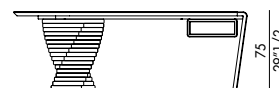

Informazioni tecniche / Technical informations

Scrivania con struttura e cassetto in laccato, base in metallo verniciato.

Nero	V01
Titanio	V04
Bronzo	V05

Optional: Pad da scrivania in cuoio.

Nero	5300
Grigio medio	5290
Creta	9034

Struttura e cassetto legno.

Nero opaco	L01
Titanio opaco	L04
Bronzo opaco	L05

Piano in ceramica.

Calacatta Gold lucido	CM1	Patagonia lucido	CM10
Calacatta Gold opaco	CM7	Travertino opaco	CM11
Statuario lucido	CM2	Calacatta Macchia Vecchia luc.	CM12
Portoro opaco	CM3	Silver Root opaco	CM13
Alabastro lucido	CM4	Silver Root bianco opaco	CM14
Onice lucido	CM5	Fior di Bosco opaco	CM15
Sahara Noir lucido	CM6	Breccia Imperiale opaco	CM16

Desk with lacquered structure and drawer and painted metal base.

Black	V01
Titanium	V04
Bronze	V05

Optional: PAD in emery leather.

Nero	5300
Grigio medio	5290
Creta	9034

Lacquered structure and drawer.

Matt Black	L01
Matt Titanium	L04
Matt Bronze	L05

Ceramic top.

Glossy Calacatta Gold	CM1	Glossy Patagonia	CM10
Matt Calacatta Gold	CM7	Matt Travertino	CM11
Glossy Statuario	CM2	Glossy Calacatta Macchia Vecchia	CM12
Matt Portoro	CM3	Matt Silver Root	CM13
Glossy Alabastro	CM4	Matt Silver Root bianco	CM14
Glossy Onice	CM5	Matt Fior di Bosco	CM15
Glossy Sahara Noir	CM6	Matt Breccia Imperiale	CM16