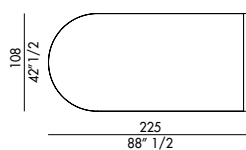

Informazioni tecniche / Technical informations

Scrivania con struttura e cassetto in laccato, base in metallo verniciato.

Nero	V01
Titanio	V04
Bronzo	V05

Optional: Pad da scrivania in cuoio.

Nero	5300
Grigio medio	5290
Creta	9034

Struttura e cassetto legno.

Nero opaco	L01
Titanio opaco	L04
Bronzo opaco	L05

Piano in ceramica.

Calacatta Gold lucido	CM1	Patagonia lucido	CM10
Calacatta Gold opaco	CM7	Travertino opaco	CM11
Statuario lucido	CM2	Calacatta Macchia Vecchia luc.	CM12
Portoro opaco	CM3	Silver Root opaco	CM13
Alabastro lucido	CM4	Silver Root bianco opaco	CM14
Onice lucido	CM5	Fior di Bosco opaco	CM15
Sahara Noir lucido	CM6	Breccia Imperiale opaco	CM16

Desk with lacquered structure and drawer and painted metal base.

Black	V01
Titanium	V04
Bronze	V05

Optional: PAD in emery leather.

Nero	5300
Grigio medio	5290
Creta	9034

Lacquered structure and drawer.

Matt Black	L01
Matt Titanium	L04
Matt Bronze	L05

Ceramic top.

Glossy Calacatta Gold	CM1	Glossy Patagonia	CM10
Matt Calacatta Gold	CM7	Matt Travertino	CM11
Glossy Statuario	CM2	Glossy Calacatta Macchia Vecchia	CM12
Matt Portoro	CM3	Matt Silver Root	CM13
Glossy Alabastro	CM4	Matt Silver Root bianco	CM14
Glossy Onice	CM5	Matt Fior di Bosco	CM15
Glossy Sahara Noir	CM6	Matt Breccia Imperiale	CM16