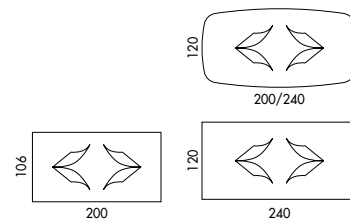

Informazioni tecniche / Technical informations

H 76

Tavolo con base in metallo verniciato.

Nero	V01	Platino spazzolato	S01
Antracite	V03	Bronzo spazzolato vintage	S02
Avorio	V08		
Titanio	V04		
Bronzo	V05		
Oro	V06		

Piano in marmo con bordi obliqui.

Sottopiano in legno nero spessore 25 mm, accoppiato con marmo spessore 20 mm.
Carrara lucido M01 Emperador lucido M03 Travertino opaco M05
Nero Marquinia lucido M02 Verde Alpi lucido M04

Table with painted metal base.

Black	V01	Brushed Platinum	S01
Anthracite	V03	Brushed Bronze vintage	S02
Ivory	V08		
Titanium	V04		
Bronze	V05		
Gold	V06		

Marble top with oblique edges.

25 mm thick wooden lower plate black lacquered, coupled with 20 mm thick marble.
Glossy Carrara M01 Glossy Emperador M03 Matt Travertino M05
Glossy Nero Marquinia M02 Glossy Verde Alpi M04