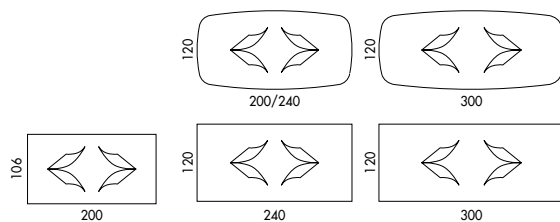

Informazioni tecniche / Technical informations

H 76

Tavolo con base in metallo verniciato.

Nero	V01	Platino spazzolato	S01
Antracite	V03	Bronzo spazzolato vintage	S02
Avorio	V08		
Titanio	V04		
Bronzo	V05		
Oro	V06		

Piano in legno impiallacciato con bordi obliqui spessore 38 mm.

Noce Canaletto	NC
Frassino Nero	FNR
Frassino Testa di Moro	FTM

Table with painted metal base.

Black	V01	Brushed Platinum	S01
Anthracite	V03	Brushed Bronze vintage	S02
Ivory	V08		
Titanium	V04		
Bronze	V05		
Gold	V06		

Veneered wood top with oblique edges 38 mm thickness.

Canaletto Walnut	NC
Black Ash	FNR
Dark Brown Ash	FTM